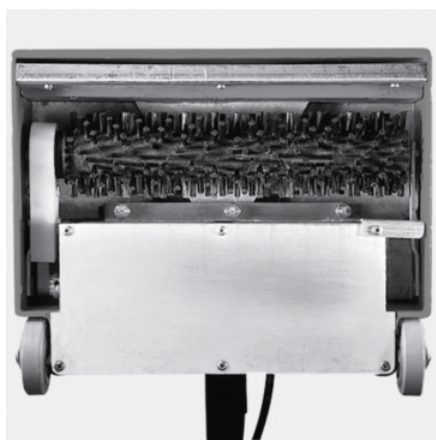

PW 30/1

Steigert die Flächenleistung unseres Waschsaugers Puzzi 30/4 um bis zu 35 Prozent und verbessert dazu das Reinigungsergebnis: Power-Waschkopf PW 30/1 mit rotierender Bürstenwalze.

Bestell-Nr. 1.913-103.0

- Motorangetriebene Bürste
- Profi-Waschkopf für Puzzi 30/4 und Puzzi 30/4 E

Technische Daten

EAN-Code		4039784727427
Max. Flächenleistung	m²/h	70 - 110
Leistung Bürstenmotor	W	60
Stromart	V / Hz	220 - 240 / 50 - 60
Gewicht ohne Zubehör	kg	5,9
Abmessungen (L × B × H)	mm	350 × 260 × 835

Rotierende Bürsten

- Zum Intensivieren des Reinigungsvorgangs und Aufrichten der Teppichfasern.

Höhere Flächenleistung

- Steigerung der Flächenleistung um bis zu 35 Prozent.

Transparentes Sichtfenster

- Sichtfenster am Waschkopf zur ständigen Kontrolle der Rücksaugleistung.