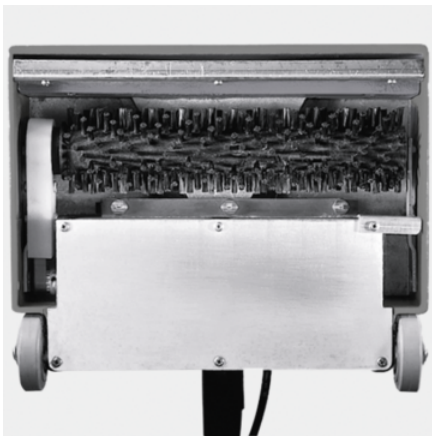

PW 30/1

Power-Waschkopf PW 30/1 zum Anbau an unseren Waschsauger Puzzi 10/2. Die rotierende Bürstenwalze intensiviert die Reinigungsleistung und steigert die Flächenleistung um bis zu 35 Prozent.

Bestell-Nr.

1.913-102.0

- Motorangetriebene Bürste
- Profi-Waschkopf für Puzzi 10/2 Adv

Technische Daten

EAN-Code		4039784727410
Max. Flächenleistung	m ² /h	40 - 55
Leistung Bürstenmotor	W	60
Stromart	V / Hz	220 - 240 / 50 - 60
Gewicht ohne Zubehör	kg	5,7
Abmessungen (L × B × H)	mm	350 × 260 × 835

Rotierende Bürsten

- Zum Intensivieren des Reinigungsvorgangs und Aufrichten der Teppichfasern.

Höhere Flächenleistung

- Steigerung der Flächenleistung um bis zu 35 Prozent.

Transparentes Sichtfenster

- Sichtfenster am Waschkopf zur ständigen Kontrolle der Rücksaugleistung.