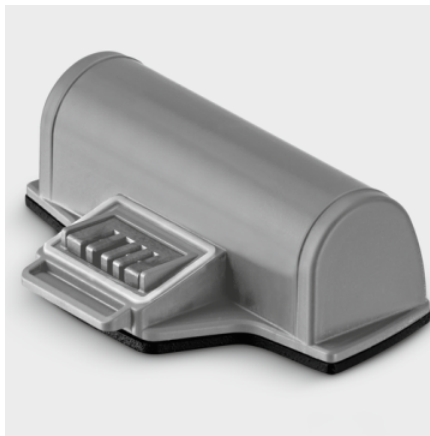

WVP 10 ADV

Unser akkubetriebener Nasssauger WVP 10 Adv liegt jederzeit gut in der Hand, ob Sie nun vertikal, horizontal oder über Kopf arbeiten. Ideal für alle glatten Flächen wie Fenster oder Fliesen.

Bestell-Nr. 1.633-560.0

- WVP 10 Adv mit Schnellladefunktion
- Wechselbarer Akku
- Nahezu unterbrechungsfreies Arbeiten

Technische Daten

EAN-Code		4054278348605
Arbeitsbreite der Absaugdüse	mm	280
Arbeitsbreite der schmalen Absaugdüse	mm	170
Behälterinhalt Schmutzwasser	ml	200
Akkuladezeit	min	50
Akkulaufzeit	min	35
Akkutyp		Entnehmbarer Lithium-Ionen-Akku
Akkuspannung	V	3,7
Stromart	V / Hz	220 - 240 / 50 - 60
Gewicht ohne Zubehör	kg	1
Gewicht inkl. Verpackung	kg	2,3
Gewicht inkl. Akku	kg	1
Abmessungen (L × B × H)	mm	280 × 130 × 335

Ausstattung

Oberflächenreiniger-Konzentrat CA 30 R (1 × 500 ml)	■
Sprühflasche (500 ml)	■
Mikrofaser-Wischbezug Indoor	1 x
Mikrofaser-Wischbezug Outdoor	1 x
Saugdüsenbreite	mm 280 / 170
Akku	■
Inklusive Wechselakku	■
Schnellladestation	■
Schmutzwassertank	ml 200
Schmutzkratzer	■

■ im Lieferumfang enthalten.

Leicht, ergonomisch und universell einsetzbar

- Geeignet für jede Art glatter Flächen, ob horizontal, vertikal oder sogar über Kopf.
- Komfortabel im Handling und leicht zu bedienen.
- Sicheres und angenehmes Handling durch Gummierung am Handgriff.