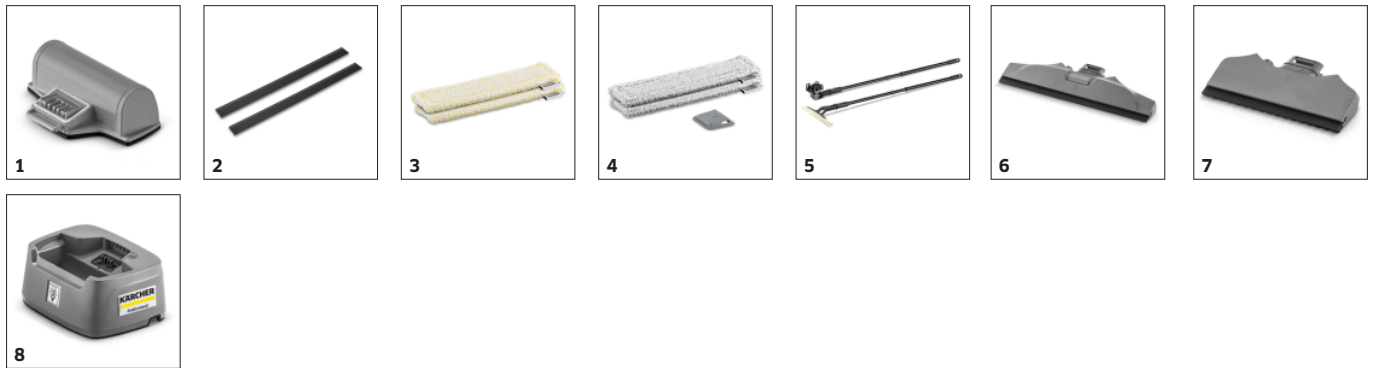

ZUBEHÖR VON WVP 10 ADV 1.633-560.0

		Bestell-Nr.	Beschreibung	
AKKU-FENSTERSAUGER				
Wechselakku				
Wechselakku für den WV 5 und WVP 10	1	2.633-123.0	Reinigen ohne Ende: der Wechselakku für den Akku-Fenstersauger WV 5 und WVP machts möglich.	■
Abziehlippen				
Abziehlippen 280 mm für WV 2 / WV 5	2	2.633-005.0	Zum Austausch der Abziehlippen von Akku Fenstersaugern WV 50, WV 75, WV 2 und WV 5. Für streifenfreie Sauberkeit auf allen glatten Oberflächen – ohne heruntertropfendes Wasser.	□
Wischbezüge				
WV Mikrofaser-Wischbezüge Indoor	3	2.633-130.0	Der Mikrofaser-Wischbezug Indoor mit Klett-Befestigung für optimale Schmutzentfernung mit der Sprühflasche des WV auf allen glatten Oberflächen.	□
WV Mikrofaser-Wischbezüge Outdoor	4	2.633-131.0	Ideal für Außenfenster: Der Mikrofaser-Wischbezug Outdoor mit Klett-Befestigung und besonders vielen abrasiven Fasern. Inkl. Schmutzkratzer für hartnäckigsten Schmutz.	□
Verlängerungen				
Verlängerungsset	5	2.633-144.0	Auch hohe Fenster mühelos reinigen: mit dem teleskopierbaren Verlängerungsset für den Akku-Fenstersauger sowie den vibrierenden Akku-Wischer. Ausziehbar von 0,6 bis 1,5 Meter.	□
SAUGDÜSEN				
Düse 280 mm	6	9.013-530.3	Ersatzdüse, anthrazit, 280 mm breit, für Fenster- und Oberflächensauger WVP.	■
Düse 170 mm	7	9.013-535.3	170 mm breite, anthrazitfarbene Ersatzdüse für Fenster- und Oberflächensauger WVP.	■
AUFLADBARE BATTERIEN UND LADEGERÄTE				
Ladestation Ersatz WVP 10 Adv	8	2.633-041.0	Ersatz-Schnellladestation zum Laden von WVP-Akku 2.633-123.0. Ladedauer 50 Minuten.	■

■ Im Lieferumfang enthalten. □ Mögliches Zubehör.