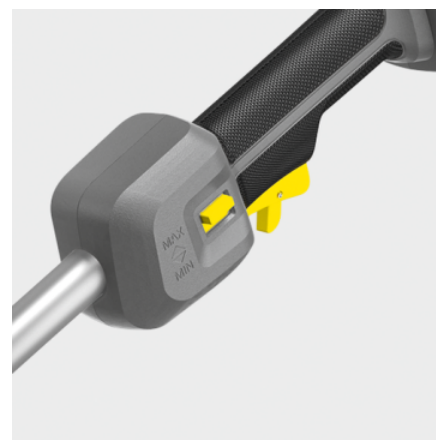

LT 380/36 BP

Ideal für schwer erreichbare Stellen, aber genauso gut auf der Fläche: Unser leistungsstarker Akku-Rasentrimmer LT 380/36 Bp begeistert mit maximaler Flexibilität und komfortablem Handling.

REAL TIME TECHNOLOGY

Bestell-Nr. 1.042-502.0

- Bürstenloser Motor
- Ergonomischer Rundgriff
- Geringes Gewicht mit idealem Schwerpunkt

Technische Daten

EAN-Code		4054278634333
Akkuplattform		36-V-Akkuplattform
Fadendurchmesser	mm	1,6
Fadennachschub		Tippautomatik
Fadengeometrie		rund, mit Vertiefungen
Geschwindigkeitsregulierung		ja
Drehzahl	U/min	Stufe 1: 4600 / Stufe 2: 5600
Schneidwerkzeug		Fadenkopf
Schnittkreisdurchmesser	cm	38
Spannung	V	36
Laufzeit je Akkuladung	min	max. 35 (6,0 Ah) / max. 45 (7,5 Ah)
Gewicht ohne Zubehör	kg	3,5
Gewicht inkl. Verpackung	kg	5,6
Abmessungen (L × B × H)	mm	1780 × 360 × 250

Ausstattung

Zusätzlicher Handgriff	■
Schultergurt	■
Inbusschlüssel	■
Fadenspule	■

■ Im Lieferumfang enthalten.

Ergonomischer Rundgriff

- Ermöglicht komfortables Arbeiten.
- Individuell einstellbar für jeden Anwender.

Robuster Trimmerkopf

- Einfaches Nachschieben des Trimmerfadens durch Drücken des Kopfs auf den Boden.
- Komfortable, einfache Fadenbestückung.

Variable Drehzahl

- Ermöglicht Anpassung an die jeweilige Anwendung.
- Verlängert die Laufzeit.