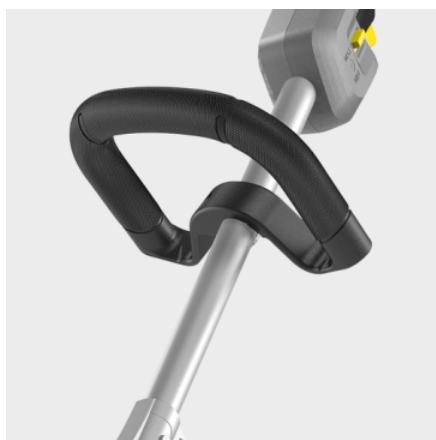

LT 380/36 BP

Ideal für schwer erreichbare Stellen, aber genauso gut auf der Fläche: Unser leistungsstarker Akku-Rasentrimmer LT 380/36 Bp begeistert mit maximaler Flexibilität und komfortablem Handling.

REAL TIME TECHNOLOGY

Bestell-Nr. 1.042-502.0

- Bürstenloser Motor
- Ergonomischer Rundgriff
- Geringes Gewicht mit idealem Schwerpunkt

Technische Daten

EAN-Code		4054278634333
Akkuplattform		36-V-Akkuplattform
Fadendurchmesser	mm	1,6
Fadennachschub		Tippautomatik
Fadengeometrie		rund, mit Vertiefungen
Geschwindigkeitsregulierung		ja
Drehzahl	U/min	Stufe 1: 4600 / Stufe 2: 5600
Schneidwerkzeug		Fadenkopf
Schnittkreisdurchmesser	cm	38
Spannung	V	36
Laufzeit je Akkuladung	min	max. 35 (6,0 Ah) / max. 45 (7,5 Ah)
Gewicht ohne Zubehör	kg	3,5
Gewicht inkl. Verpackung	kg	5,6
Abmessungen (L × B × H)	mm	1780 × 360 × 250

Ausstattung

Zusätzlicher Handgriff	■
Schultergurt	■
Inbusschlüssel	■
Fadenspule	■

■ Im Lieferumfang enthalten.

Ergonomischer Rundgriff

- Ermöglicht komfortables Arbeiten.
- Individuell einstellbar für jeden Anwender.

Robuster Trimmerkopf

- Einfaches Nachschieben des Trimmerfadens durch Drücken des Kopfs auf den Boden.
- Komfortable, einfache Fadenbestückung.

Variable Drehzahl

- Ermöglicht Anpassung an die jeweilige Anwendung.
- Verlängert die Laufzeit.