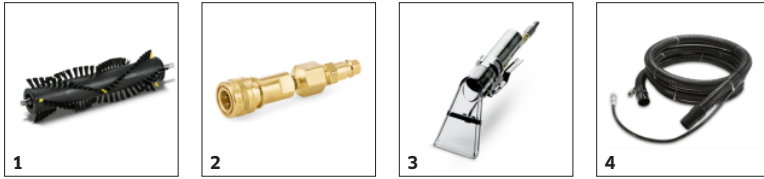

Dieses Gerät ist einweisungspflichtig.

Ausstattung

Arbeitsrichtung		rückwärts
Anzahl Walzen	Stück	1

■ Im Lieferumfang enthalten.

Hohe Reinigungsleistung

- Bürstenwalze unterstützt die Tiefenreinigung.
- Pendelnd gelagerte Bürstenwalze, dadurch gleichmäßige Reinigungsleistung.
- Fasern werden ausgerichtet und sorgen für ein gleichmäßiges Erscheinungsbild.

Kompakte Abmessungen

- Ideal für Flächen zwischen 200 und 800 m².
- Einfache Lagerung.
- Einfacher Transport.

ZUBEHÖR VON BRC 30/15 C 1.008-057.0

	Bestell-Nr.	Beschreibung	
WALZENBÜRSTEN			
Walzenbürste, 300 mm	1 8.621-604.0	Standard, schwarz, zur Anwendung auf allen Teppichböden.	■
TEPPICHREINIGUNGSAUTOMAT			
Sonstiges Zubehör			
Adapter	2 8.631-030.0	Für Bodendüse 4.130-061.0 und Handtool 4.130-163.0.	■
SPRÜHEXTRAKTIONSGERÄTE			
Handdüsen			
Handdüse DN 38	3 4.130-163.0	Bei Polsterreinigung mit Puzzi 400/ E und Puzzi 400 K, mit Wasser-Reduziereinrichtung 3.637-029.0, außer Puzzi 400 K.	□
Sprüh-/Saugschläuche			
Sprüh-/Saugschlauch 4,0 m Puzzi 400	4 4.440-644.0	Sprüh-/Saugschlauch mit 4 m Länge und Metallkupplung. Geeignet für den Waschsauger Puzzi 400 von Kärcher.	□